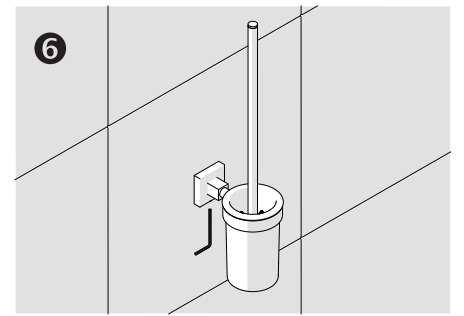

Klozet Fırçası - Toilet Brush Holder

Çizimler ölçekli değildir
Draw not to scale

Krom - Chrome

Montaj Şekli / Type of mounting

intersteel®