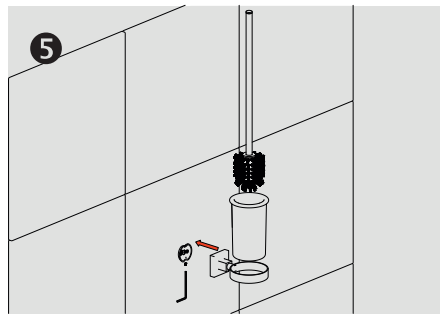

Klozet Fırçası - Toilet Brush Holder

Çizimler ölçekli değildir
Draw not to scale

Krom - Chrome

Montaj Şekli / Type of mounting

intersteel®