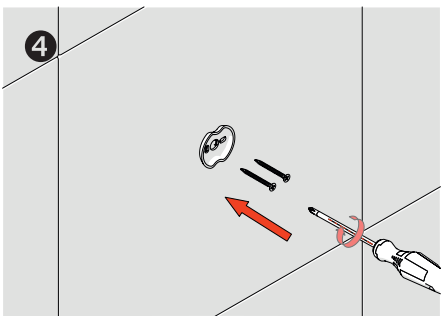

Klozet Fırçası - Toilet Brush Holder

Çizimler ölçekli değildir
Draw not to scale

Krom - Chrome

Montaj Şekli / Type of mounting

intersteel®