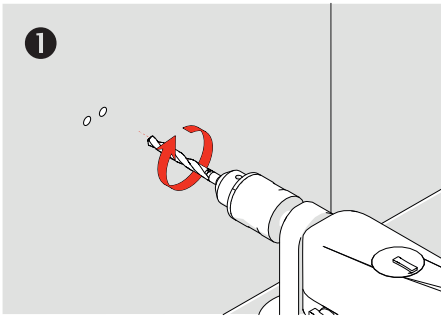

Klozet Fırçası - Toilet Brush Holder

Çizimler ölçekli değildir
Draw not to scale

Krom - Chrome

Montaj Şekli / Type of mounting

intersteel®