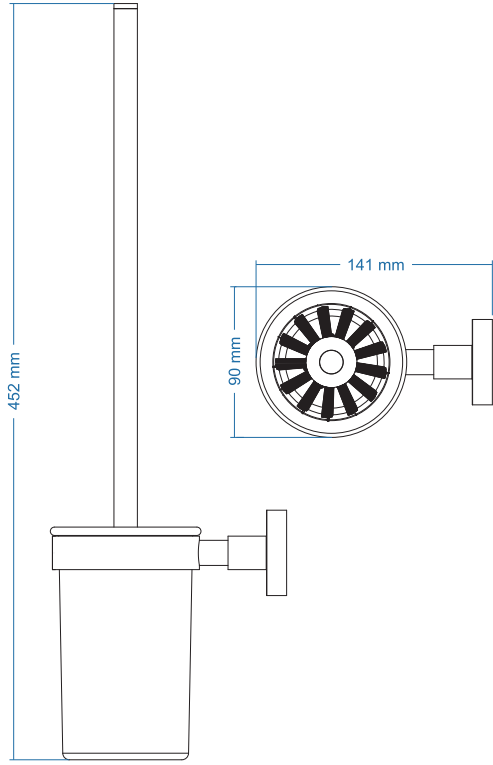

Klozet Fırçası - Toilet Brush Holder

Çizimler ölçekli değildir
Draw not to scale

Krom - Chrome

Montaj Şekli / Type of mounting

intersteel®